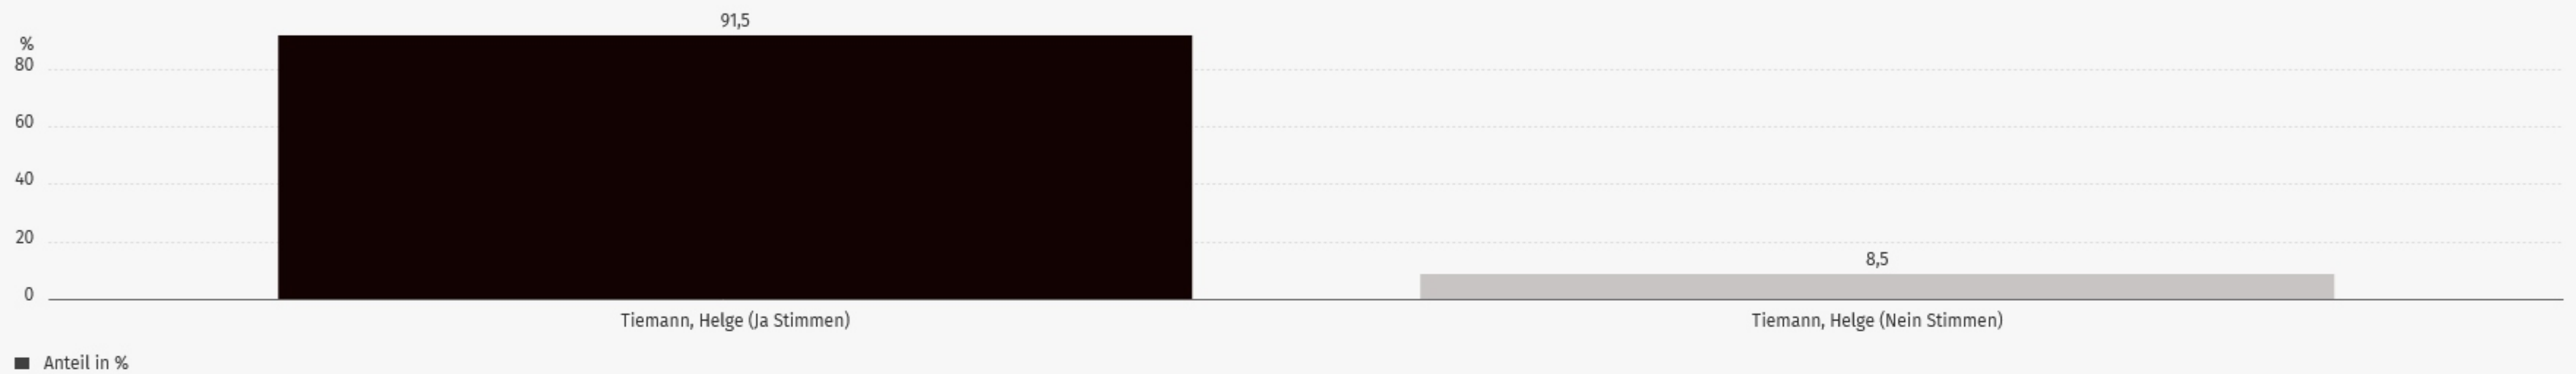

Gewählte/r Direktbewerber/in

Wahl des hauptamtlichen Bürgermeisters in Bönningstedt, Bönningstedt
Endergebnis

Wahlbeteiligung: **43,1 %**

Tiemann, Helge

● Ja Stimmen **91,5 %**

Stimmendiagramm

Wahl des hauptamtlichen Bürgermeisters in Bönningstedt, Bönningstedt
Endergebnis