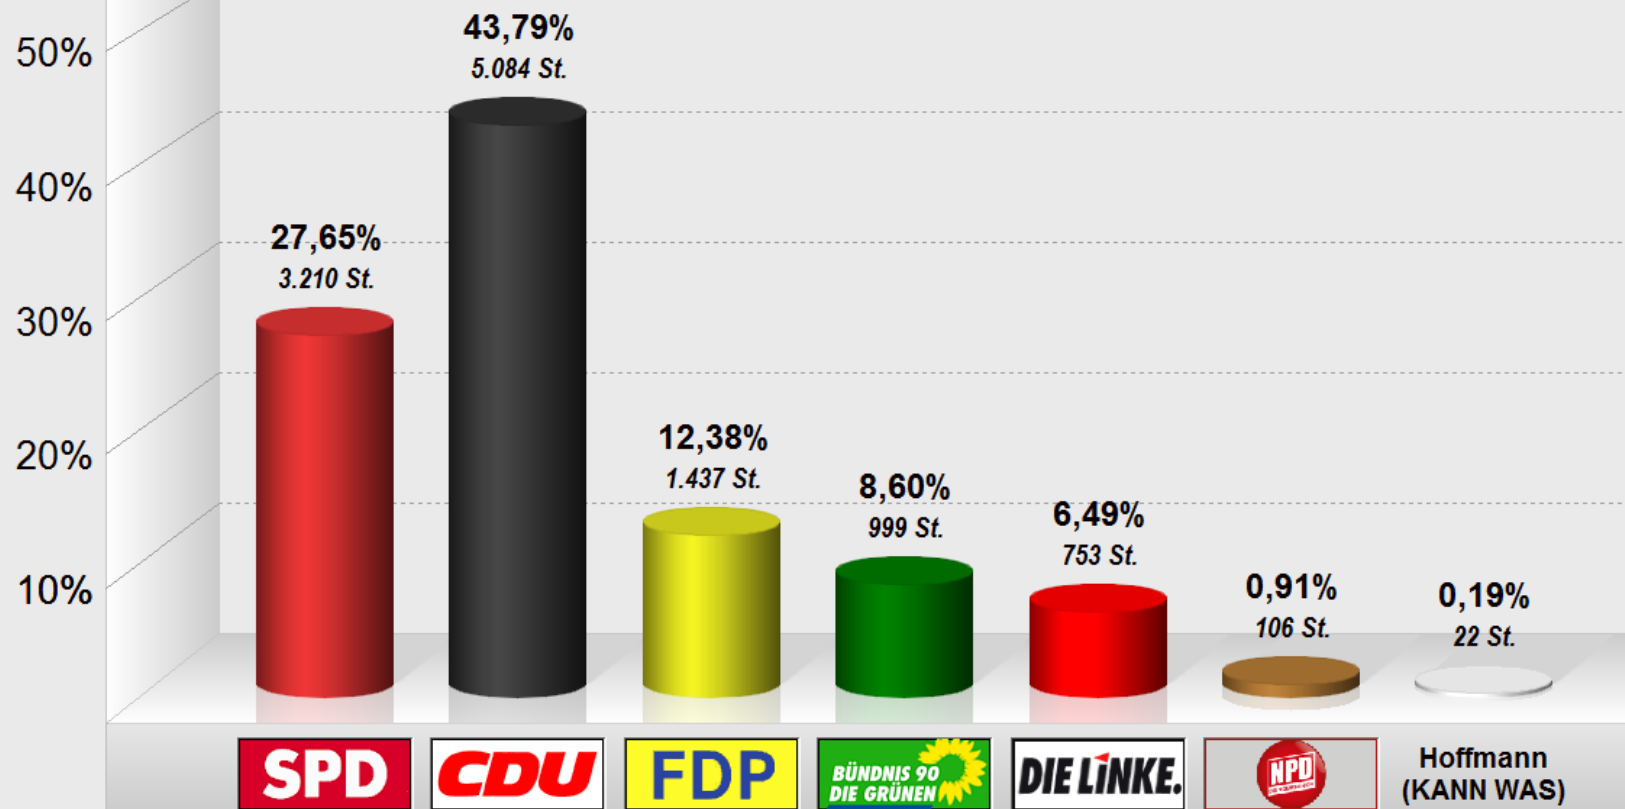

**Bundestagswahl 2009 Quickborn ErstSt.**  
nach 1 Wahlbezirk  
Stimmenanteile in Prozent (%)

Wahlbeteiligung 75,67%

**Bundestagswahl 2009 Quickborn ZweitSt.**  
nach 1 Wahlbezirk  
Stimmenanteile in Prozent (%)

Wahlbeteiligung 75,67%