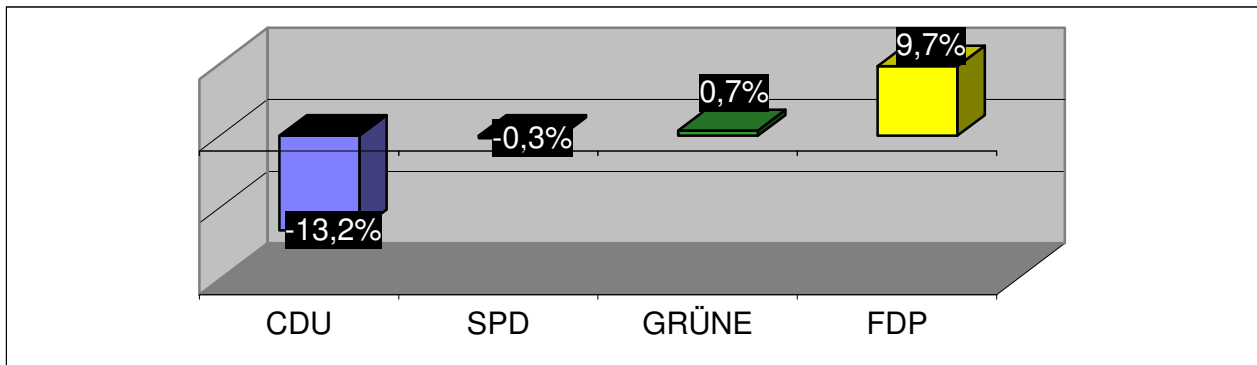

Vergleich 2009 und 2004		Wähler (gültige)		CDU		SPD		GRÜNE		FDP	
		2009	2004	2009	2004	2009	2004	2009	2004	2009	2004
Gesamt		6.011	6.468	2.286	3.313	1.298	1.418	758	768	1.027	479
010	DGH Renzel	136	147	39	77	48	32	18	19	14	12
020	Heinrich-Hertz-Realschule	812	906	296	464	191	208	114	107	115	60
030	Gemeindesaal Ev.-Luth. Kirche	383	415	149	200	84	88	59	66	52	26
040	städt. Kindertagesstätte	620	713	237	355	146	160	73	90	96	57
050	DRK-Kindertagesstätte	335	379	121	195	71	85	37	37	62	27
060	Schießstand	116	149	51	83	20	25	14	17	21	11
070	Martin-Luther-Haus	221	213	73	103	49	40	37	34	38	27
080	Ev.-Luth. Kindertagesstätte	323	339	124	154	65	86	37	43	55	19
090	Goetheschule	719	777	242	374	156	175	119	98	134	72
100	Realschule Heidkamp	408	449	153	231	89	96	43	60	82	29
110	Hotel Quickborn	293	299	113	168	67	69	20	22	53	12
120	AWO-Kindertagesstätte	441	445	169	233	82	107	58	46	82	25
130	Waldschule	475	466	194	273	82	70	62	42	107	55
140	Briefwahl - Rathaus	729	771	325	403	148	177	67	87	116	47

Balkendiagramm - Vergleich 2009 zu 2004