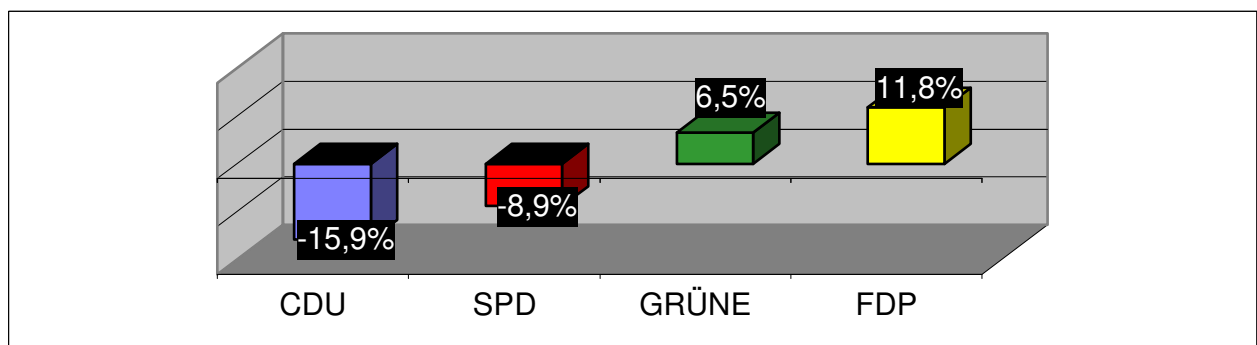

Balkendiagramm - Vergleich 2009 zu 1999