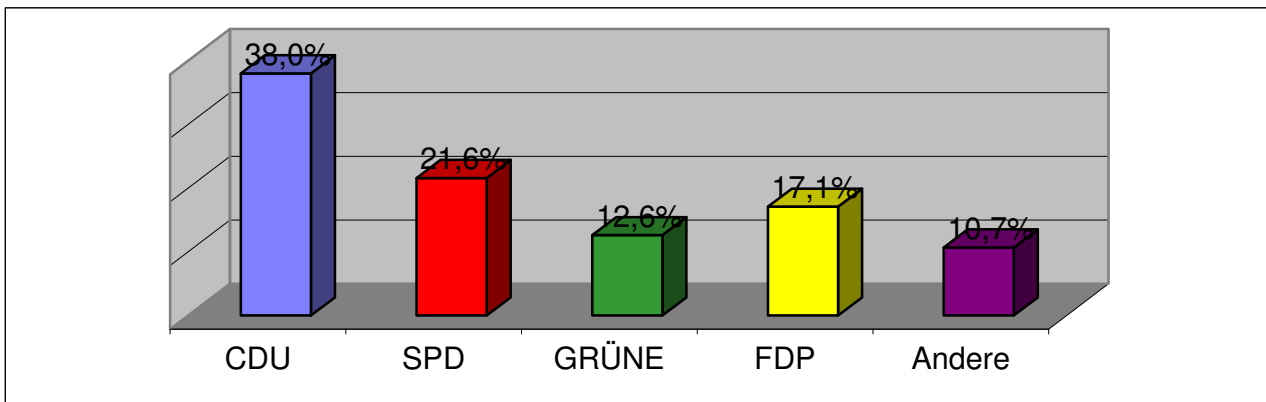

Quickborner Ergebnisse zur Wahl zum Europäischen Parlament am 07. Juni 2009

Wahlbezirke		Wähler	CDU	SPD	GRÜNE	FDP	Andere
Wahlbeteiligung		38,7%	38,0%	21,6%	12,6%	17,1%	10,7%
Gesamt		6.011	2.286	1.298	758	1.027	642
010	DGH Renzel	136	39	48	18	14	17
020	Heinrich-Hertz-Realschule	812	296	191	114	115	96
030	Gemeindesaal Ev.-Luth. Kirche	383	149	84	59	52	39
040	städt. Kindertagesstätte	620	237	146	73	96	68
050	DRK-Kindertagesstätte	335	121	71	37	62	44
060	Schießstand	116	51	20	14	21	10
070	Martin-Luther-Haus	221	73	49	37	38	24
080	Ev.-Luth. Kindertagesstätte	323	124	65	37	55	42
090	Goetheschule	719	242	156	119	134	68
100	Realschule Heidkamp	408	153	89	43	82	41
110	Hotel Quickborn	293	113	67	20	53	40
120	AWO-Kindertagesstätte	441	169	82	58	82	50
130	Waldschule	475	194	82	62	107	30
140	Briefwahl / Rathaus	729	325	148	67	116	73