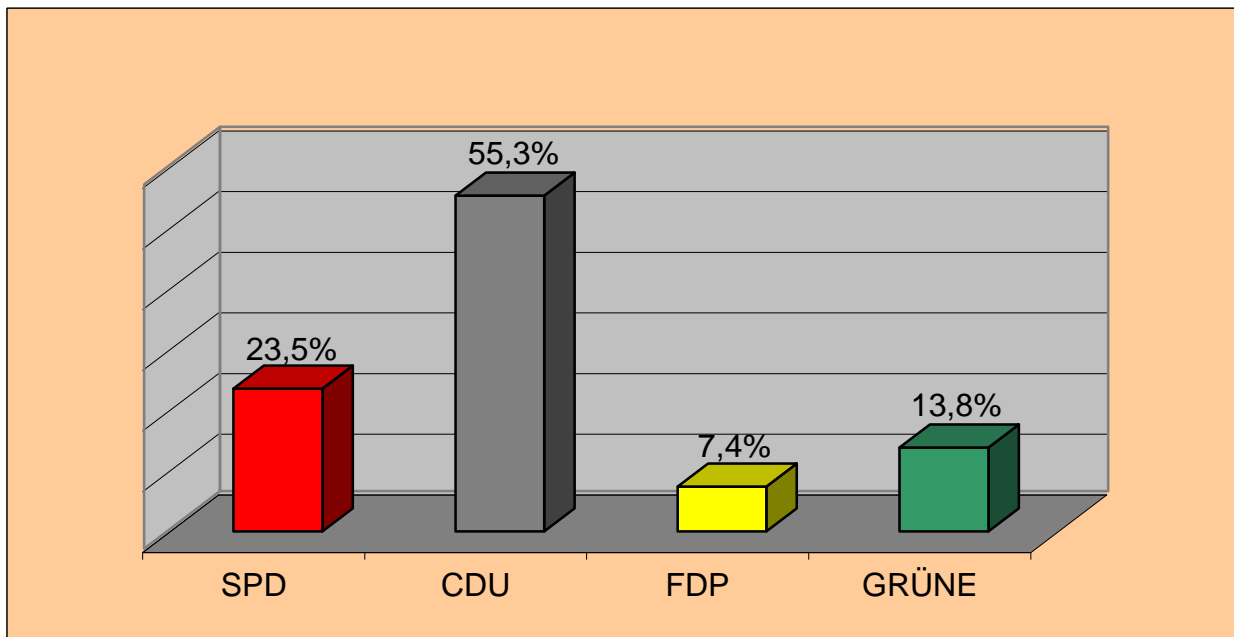

Gemeindewahl 2003

50,2% Wahlbeteiligung

Endstand: **17** von 17 Wahlbezirken

Kommunal1

Wahlkreis				SPD		CDU		FDP		GRÜNE		
Nr.	Name	Berechtigte	Gültig	Stimmen	in %	Stimmen	in %	Stimmen	in %	Stimmen	in %	direkt gewählt
1	Renzel	325	162	49	30,2%	90	55,6%	8	4,9%	15	9,3%	Pienkoß, Sven
1	Heinrich-Hertz-Realschule	666	330	69	20,9%	183	55,5%	15	4,5%	63	19,1%	
2	Ev.-Luth-Kirchengemeinde	1.078	550	121	22,0%	298	54,2%	38	6,9%	93	16,9%	Tremino Villares, Victoria
3	Heinrich-Hertz-Realschule	1.117	537	127	23,6%	288	53,6%	23	4,3%	99	18,4%	Schönebein, Katrin
4	Heinrich-Hertz-Realschule	976	461	107	23,2%	239	51,8%	36	7,8%	79	17,1%	Kleinhapel, Bernd
5	Kindertagesstätte	1.099	635	134	21,1%	352	55,4%	25	3,9%	124	19,5%	Köppl, Thomas
6	Altentagesstätte	858	424	105	24,8%	211	49,8%	29	6,8%	79	18,6%	Faden, Axel
7	DRK-Kindertagesstätte	989	535	144	26,9%	285	53,3%	42	7,9%	64	12,0%	Hensel, Klaus-H.
8	Schießstand	511	214	36	16,8%	138	64,5%	13	6,1%	27	12,6%	Kuper, Jürgen
8	Martin-Luther-Haus	698	307	71	23,1%	165	53,7%	29	9,4%	42	13,7%	
9	Ev.-Luth.-Kindertagesstätte	1.048	484	124	25,6%	247	51,0%	38	7,9%	75	15,5%	Reimer, Torsten
10	Goetheschule	953	492	134	27,2%	271	55,1%	32	6,5%	55	11,2%	Behrens, Hagen
11	Goetheschule	1.005	571	141	24,7%	303	53,1%	52	9,1%	75	13,1%	Gesche, Holger
12	Realschule Heidkamp	1.342	622	142	22,8%	357	57,4%	44	7,1%	79	12,7%	Weiber, Bernd
13	Fa. Riek & Melzian	1.067	467	122	26,1%	267	57,2%	42	9,0%	36	7,7%	Faesel, Uwe
14	AW-Kindertagesstätte	1.251	585	122	20,9%	353	60,3%	57	9,7%	53	9,1%	Schönebein, Uwe
15	Waldschule	1.119	623	133	21,3%	378	60,7%	66	10,6%	46	7,4%	Schell, Uwe
	Gesamt	16.102	7.999	1.881	23,5%	4.425	55,3%	589	7,4%	1.104	13,8%	